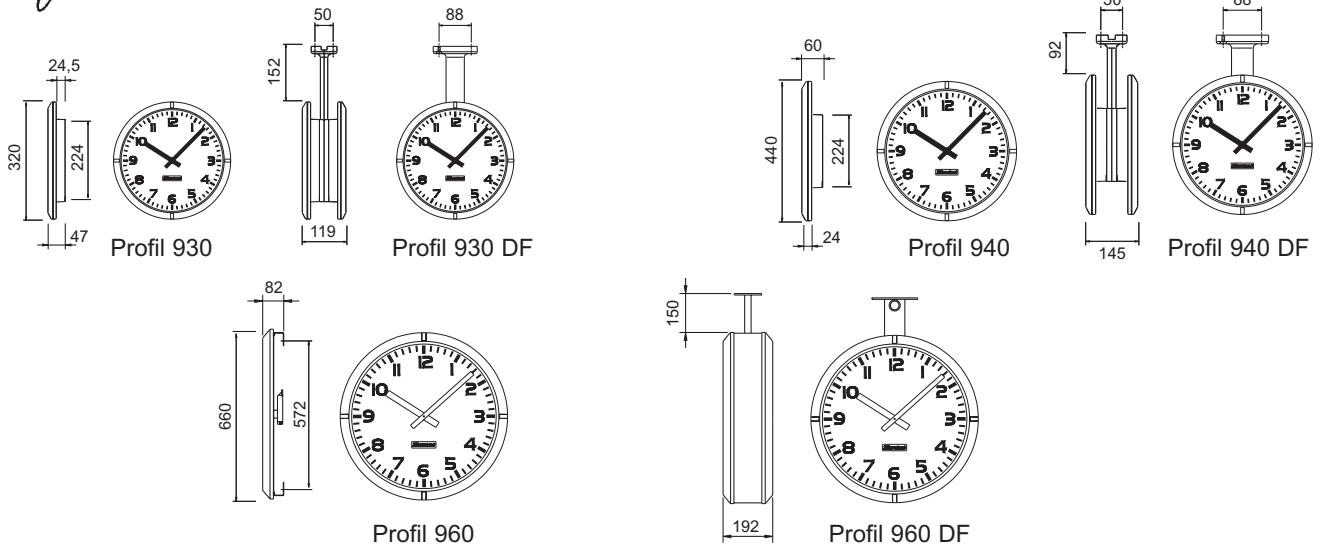

Profil 900 Indoor DF: Double Face