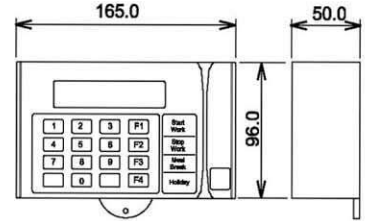

FEEDBACK ELEKTRONİK DATA SAKLAMININ TEMEL FAYDALARI

- Doğru, güvenilir ve hızlı bilgi toplama
- Veri her an ulaşılabilir durumdadır. Sorgulamada karşılaşılan zorluklar baştan önlenir
- İnsan ve makina kaynaklarının kullanımı en verimli şekilde optimize edilir.
- Bilgisayar network'ü ile iş yerini bütünleştirir
- Yatırımlar için hızlı geri dönüşüm sağlar
- Bilgiler günceldir.

ERBEN

KONTROL SİSTEMLERİ SANAYİ VE TİCARET A.Ş.

İSTANBUL MERKEZ
Bahariye Caddesi Sülün Sokak
No:57/1 34306 Nalçacı İş Merkezi
İkitelli / İSTANBUL
Tel: (0212) 494 38 38 Faks: (0212) 494 39 35
E-Mail: info@erben.com.tr

ANKARA BÖLGE MÜDÜRLÜĞÜ
Abdullah Cevdet Sokak Çankaya Apt. No:22/4
Çankaya 06680 ANKARA
Tel: (0312) 441 82 28 Faks: (0312) 441 86 54
E-Mail: erben.ankara@erben.com.tr

www.erben.com.tr