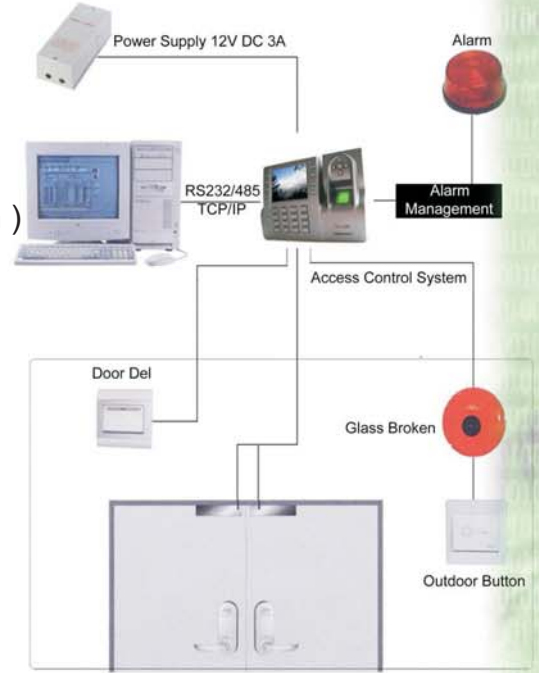

ER - M 5 8 0 MULTIMEDYA TERMİNAL

ER-M580 MULTIMEDYA PARMAKİZLİ PERSONEL DEVAM KONTROL ve KAPI KONTROL TERMİNALİ

ER-M580 3.5 inch Renkli TFT ekranlı , 65000 renk, 320X 240 çözünürlüklü parmakizi veri toplama terminalidir.

Üzerinde bulunan TCP/IP ve USB çıkışı ile veri transferi yapılabilir. Türkçe renkli ekranı ile ayarlar bölümüne girip gerekli işlemleri kolayca yapabilirsiniz. T9 giriş klavyesi ile istediğiniz metni kolayca yazabilirsiniz. 50 Adet Zaman Sınıfı, 5 Grup ve 10 Kapı açık kombinasyonu yapılabilir.

ÖZELLİKLERİ :

Parmakizi Kapasitesi	1500
Kayıt Kapasitesi	30000 kayıt
CPU	32 Bit Microprocessor
Sensor	Optik Sensor
Verification Zamanı	1:N- 1-2 Saniye (1500 Parmakizi için)
FAR	$\leq 0.0001\%$
FRR	$\leq 1\%$
TFT Boyutu	3.5 Inch
TFT Ekran	65.000 Gerçek renk
TFT Çözünürlük	320 X 240
I/O Interface	TCP/IP, USB, RS232/485
Fonksiyon Tuşları	8 adet tanımlanabilir fonksiyon tuşu
Kapı Kontrol Fonksiyonu	50 Zaman Sınıfı, 5 Grup, 10 Kapı açık kombinasyonu, çoklu geçiş olabilir
Güç	12 V DC
Boyut	160 (G) X 140 (U) X 45 (Y) mm
Ağırlık	1.4 Kg.